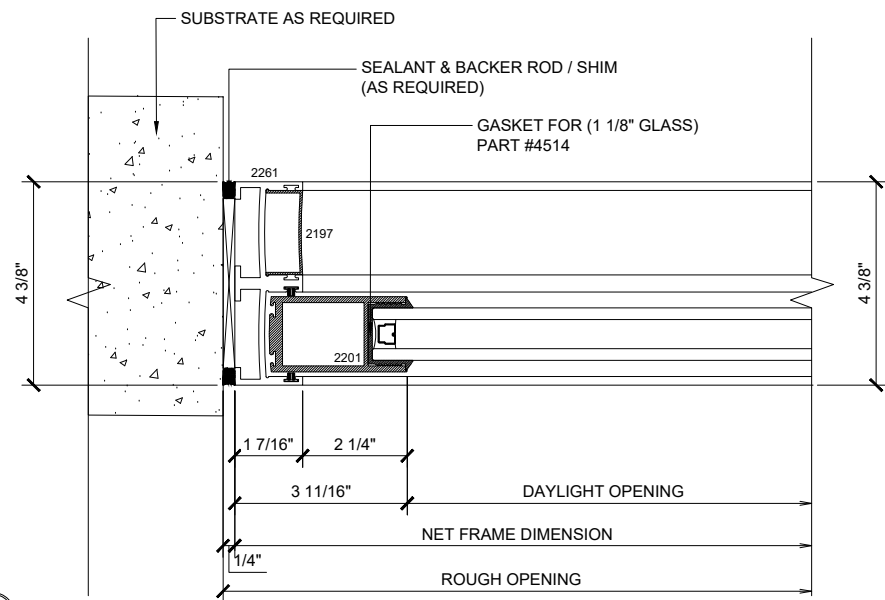

5 HEAD (@SLIDER)

MAX SLIDING DOORS (OXXO) SCALE: 6"=1'-0"

7 HEAD (@FIXED)

MAX SLIDING DOORS (OXXO) SCALE: 6"=1'-0"

6 SILL (@ SLIDER)

MAX SLIDING DOORS (OXXO) SCALE: 6"=1'-0"

8 SILL (@ FIXED)

MAX SLIDING DOORS (OXXO) SCALE: 6"=1'-0"

① JAMB

MAX SLIDING DOORS (OXXO) SCALE: 6"=1'-0"

② VERTICAL

MAX SLIDING DOORS (OXXO) SCALE: 6"=1'-0"

③ 90° CORNER DETAIL

MAX SLIDING DOORS (OXXO) SCALE: 6"=1'-0"

④ 90° CORNER DETAIL

MAX SLIDING DOORS (OXXO) SCALE: 6"=1'-0"

⑤ VERTICAL

MAX SLIDING DOORS (OXXO) SCALE: 6"=1'-0"

⑥ JAMB

MAX SLIDING DOORS (OXXO) SCALE: 6"=1'-0"