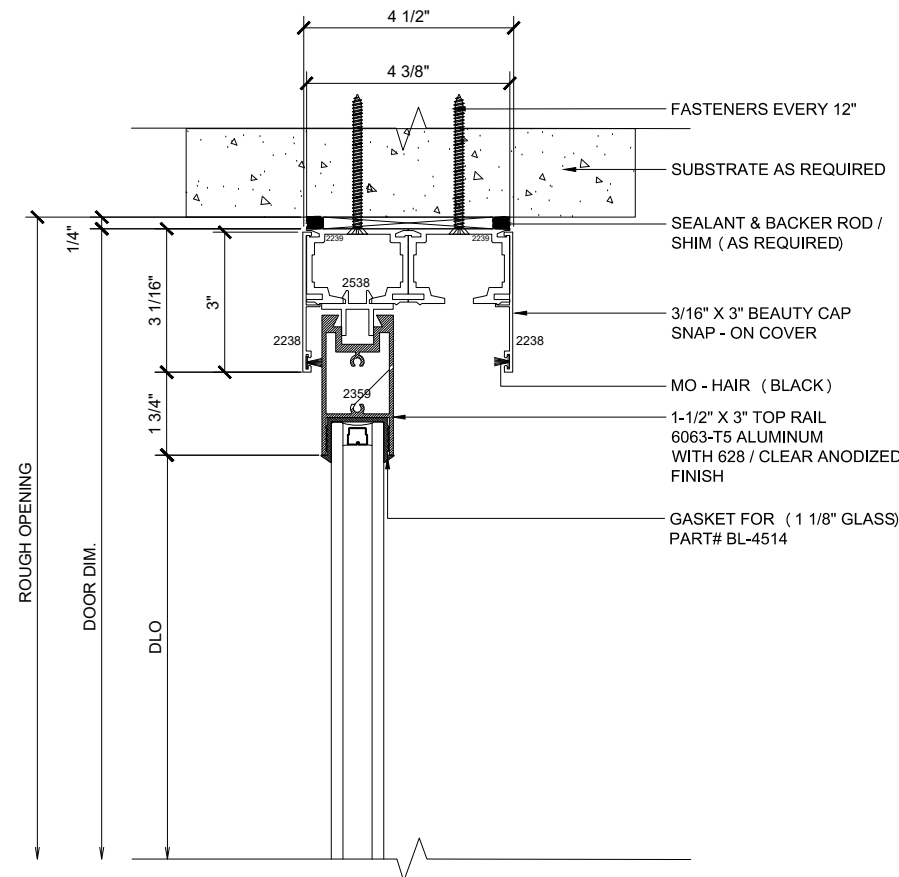

X - SLIDER
 O - FIX GLASS

① HEAD (@FIXED)

MAX SLIDING DOORS (OXOO) SCALE: 6"=1'-0"

③ HEAD (@SLIDER)

MAX SLIDING DOORS (OXOO) SCALE: 6"=1'-0"

Std. 1-1/8" I.G. Glazing Gasket
 Part# BL-4514

Std. 1/2" Glazing Gasket
 Part# BL-4466

Std. 1/4" Glazing Gasket
 Part# BL-4533

Ⓐ OPTIONAL INFILLS

MAX SLIDING DOORS (OXOO) SCALE: 6"=1'-0"

② SILL (@FIXED)

MAX SLIDING DOORS (OXOO) SCALE: 6"=1'-0"

④ SILL (@SLIDER)

MAX SLIDING DOORS (OXOO) SCALE: 6"=1'-0"

5 HEAD (@SLIDER)

MAX SLIDING DOORS (OXXO) SCALE: 6"=1'-0"

7 HEAD (@FIXED)

MAX SLIDING DOORS (OXXO) SCALE: 6"=1'-0"

6 SILL (@ SLIDER)

MAX SLIDING DOORS (OXXO) SCALE: 6"=1'-0"

8 SILL (@ FIXED)

MAX SLIDING DOORS (OXXO) SCALE: 6"=1'-0"

① JAMB

MAX SLIDING DOORS (OXXO) SCALE: 6"=1'-0"

② VERTICAL

MAX SLIDING DOORS (OXXO) SCALE: 6"=1'-0"

③ 90° CORNER DETAIL

MAX SLIDING DOORS (OXXO) SCALE: 6"=1'-0"

④ 90° CORNER DETAIL

MAX SLIDING DOORS (OXXO) SCALE: 6"=1'-0"