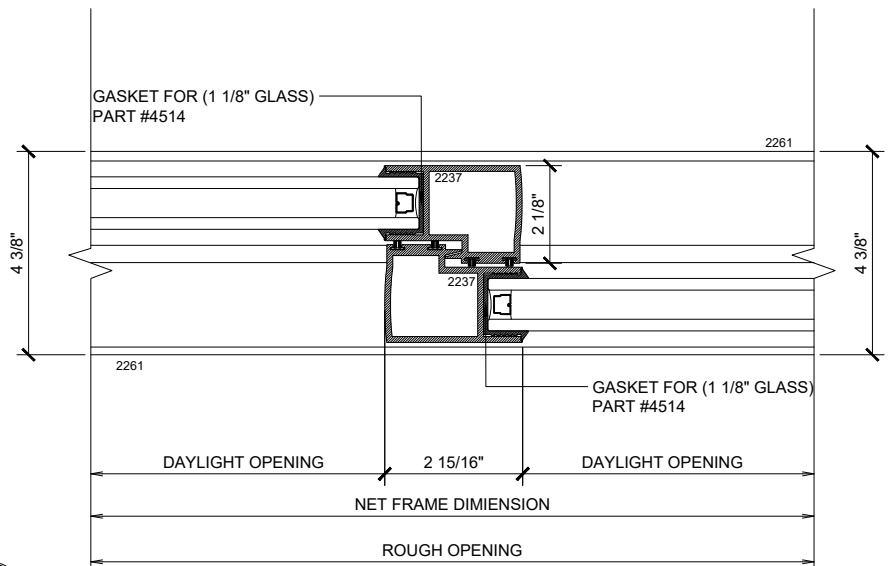

① JAMB

MAX SLIDING DOORS (OXXO) SCALE: 6"=1'-0"

② VERTICAL

MAX SLIDING DOORS (OXXO) SCALE: 6"=1'-0"

③ 90° CORNER DETAIL

MAX SLIDING DOORS (OXXO) SCALE: 6"=1'-0"

④ 90° CORNER DETAIL

MAX SLIDING DOORS (OXXO) SCALE: 6"=1'-0"

⑤ VERTICAL

MAX SLIDING DOORS (OXXO) SCALE: 6"=1'-0"

⑥ JAMB

MAX SLIDING DOORS (OXXO) SCALE: 6"=1'-0"