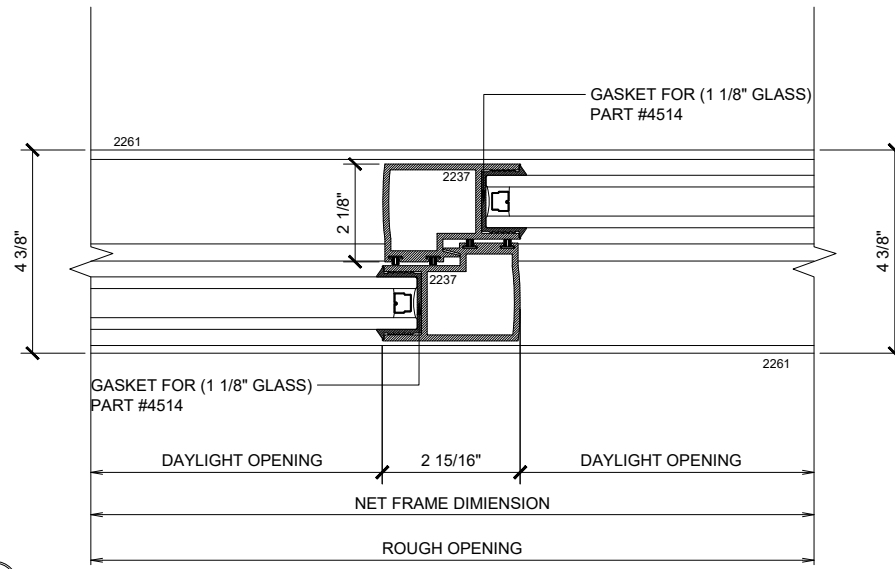

5 HEAD (@SLIDER)

MAX SLIDING DOORS (OXXO) SCALE: 6"=1'-0"

7 HEAD (@FIXED)

MAX SLIDING DOORS (OXXO) SCALE: 6"=1'-0"

6 SILL (@ SLIDER)

MAX SLIDING DOORS (OXXO) SCALE: 6"=1'-0"

8 SILL (@ FIXED)

MAX SLIDING DOORS (OXXO) SCALE: 6"=1'-0"

① JAMB

MAX SLIDING DOORS (OXXO) SCALE: 6"=1'-0"

② VERTICAL

MAX SLIDING DOORS (OXXO) SCALE: 6"=1'-0"

③ 90° CORNER DETAIL

MAX SLIDING DOORS (OXXO) SCALE: 6"=1'-0"

④ 90° CORNER DETAIL

MAX SLIDING DOORS (OXXO) SCALE: 6"=1'-0"

⑤ VERTICAL

MAX SLIDING DOORS (OXXO) SCALE: 6"=1'-0"

⑥ JAMB

MAX SLIDING DOORS (OXXO) SCALE: 6"=1'-0"