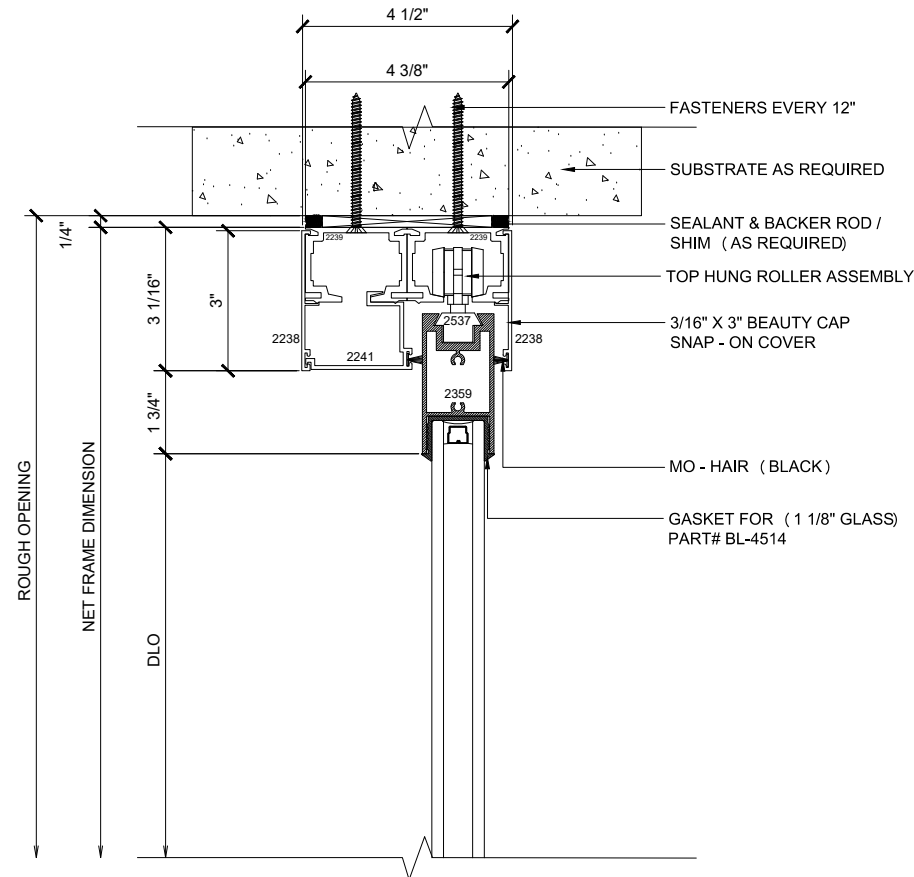

Std. 1/4" Glazing Gasket
 Part# BL-4533

Ⓐ OPTIONAL INFILLS

MAX SLIDING DOORS (OXOO) SCALE: 6"=1'-0"

② SILL (@FIXED)

MAX SLIDING DOORS (OXOO) SCALE: 6"=1'-0"

④ SILL (@SLIDER)

MAX SLIDING DOORS (OXOO) SCALE: 6"=1'-0"

5 HEAD (@SLIDER)

MAX SLIDING DOORS (OXXO) SCALE: 6"=1'-0"

7 HEAD (@FIXED)

MAX SLIDING DOORS (OXXO) SCALE: 6"=1'-0"

6 SILL (@ SLIDER)

MAX SLIDING DOORS (OXXO) SCALE: 6"=1'-0"

8 SILL (@ FIXED)

MAX SLIDING DOORS (OXXO) SCALE: 6"=1'-0"

① JAMB

MAX SLIDING DOORS (OXXO) SCALE: 6"=1'-0"

② VERTICAL

MAX SLIDING DOORS (OXXO) SCALE: 6"=1'-0"

③ 90° CORNER DETAIL

MAX SLIDING DOORS (OXXO) SCALE: 6"=1'-0"

④ 90° CORNER DETAIL

MAX SLIDING DOORS (OXXO) SCALE: 6"=1'-0"

⑤ VERTICAL

MAX SLIDING DOORS (OXXO) SCALE: 6"=1'-0"

⑥ JAMB

MAX SLIDING DOORS (OXXO) SCALE: 6"=1'-0"