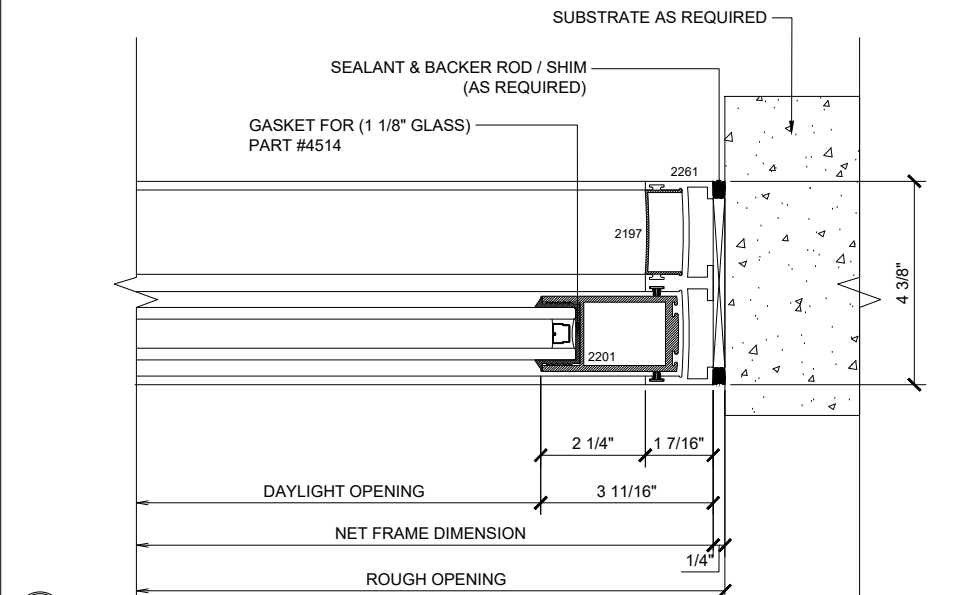

① JAMB

MAX SLIDING DOORS (OXXO) SCALE: 6"=1'-0"

② VERTICAL

MAX SLIDING DOORS (OXXO) SCALE: 6"=1'-0"

③ 90° CORNER DETAIL

MAX SLIDING DOORS (OXXO) SCALE: 6"=1'-0"

④ 90° CORNER DETAIL

MAX SLIDING DOORS (OXXO) SCALE: 6"=1'-0"

⑤ VERTICAL

MAX SLIDING DOORS (OXXO) SCALE: 6"=1'-0"

⑥ JAMB

MAX SLIDING DOORS (OXXO) SCALE: 6"=1'-0"