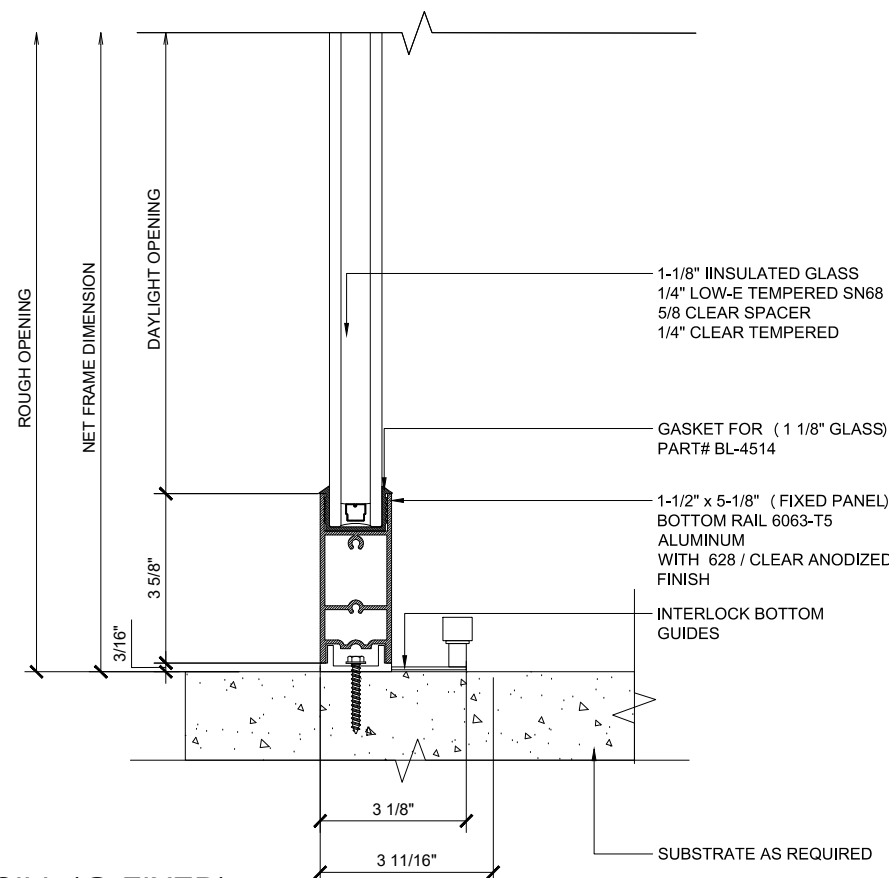

X - SLIDER
 O - FIX GLASS

① HEAD (@FIXED)

MAX SLIDING DOORS (OXOO) SCALE: 6"=1'-0"

③ HEAD (@SLIDER)

MAX SLIDING DOORS (OXOO) SCALE: 6"=1'-0"

Std. 1-1/8" I.G. Glazing Gasket
 Part# BL-4514

Std. 1/2" Glazing Gasket
 Part# BL-4466

Std. 1/4" Glazing Gasket
 Part# BL-4533

Ⓐ OPTIONAL INFILLS

MAX SLIDING DOORS (OXOO) SCALE: 6"=1'-0"

② SILL (@FIXED)

MAX SLIDING DOORS (OXOO) SCALE: 6"=1'-0"

④ SILL (@SLIDER)

MAX SLIDING DOORS (OXOO) SCALE: 6"=1'-0"

5 HEAD (@SLIDER)

MAX SLIDING DOORS (OXXO) SCALE: 6"=1'-0"

7 HEAD (@FIXED)

MAX SLIDING DOORS (OXXO) SCALE: 6"=1'-0"

6 SILL (@ SLIDER)

MAX SLIDING DOORS (OXXO) SCALE: 6"=1'-0"

8 SILL (@ FIXED)

MAX SLIDING DOORS (OXXO) SCALE: 6"=1'-0"

① JAMB

MAX SLIDING DOORS (OXXO) SCALE: 6"=1'-0"

② VERTICAL

MAX SLIDING DOORS (OXXO) SCALE: 6"=1'-0"

③ 90° CORNER DETAIL

MAX SLIDING DOORS (OXXO) SCALE: 6"=1'-0"

④ 90° CORNER DETAIL

MAX SLIDING DOORS (OXXO) SCALE: 6"=1'-0"