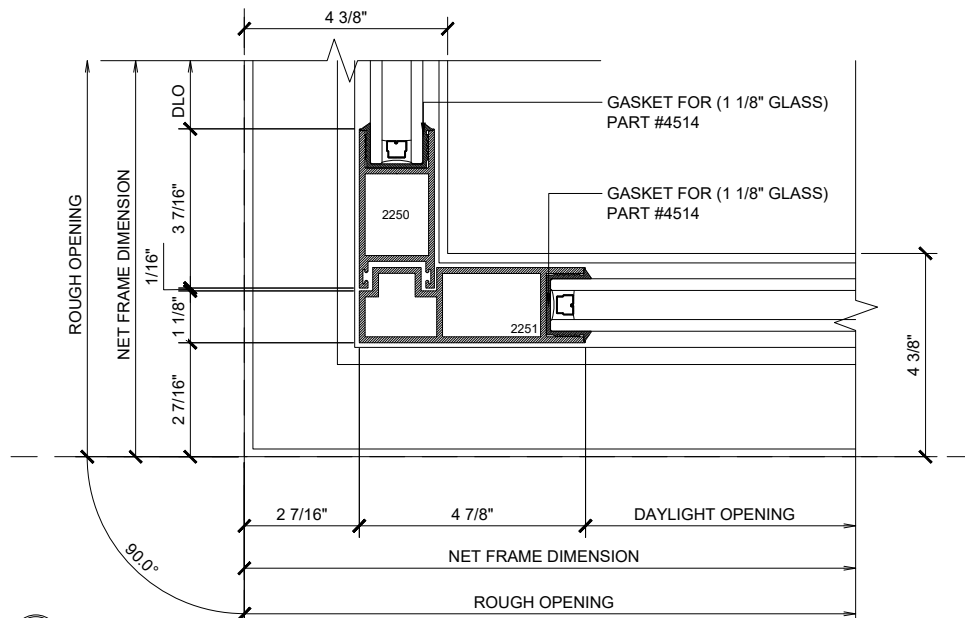

5 HEAD (@SLIDER)

MAX SLIDING DOORS (OXXO) SCALE: 6"=1'-0"

7 HEAD (@FIXED)

MAX SLIDING DOORS (OXXO) SCALE: 6"=1'-0"

6 SILL (@ SLIDER)

MAX SLIDING DOORS (OXXO) SCALE: 6"=1'-0"

8 SILL (@ FIXED)

MAX SLIDING DOORS (OXXO) SCALE: 6"=1'-0"

① JAMB

MAX SLIDING DOORS (OXXO) SCALE: 6"=1'-0"

② VERTICAL

MAX SLIDING DOORS (OXXO) SCALE: 6"=1'-0"

③ 90° CORNER DETAIL

MAX SLIDING DOORS (OXXO) SCALE: 6"=1'-0"

④ 90° CORNER DETAIL

MAX SLIDING DOORS (OXXO) SCALE: 6"=1'-0"

⑤ VERTICAL

MAX SLIDING DOORS (OXXO) SCALE: 6"=1'-0"

⑥ JAMB

MAX SLIDING DOORS (OXXO) SCALE: 6"=1'-0"