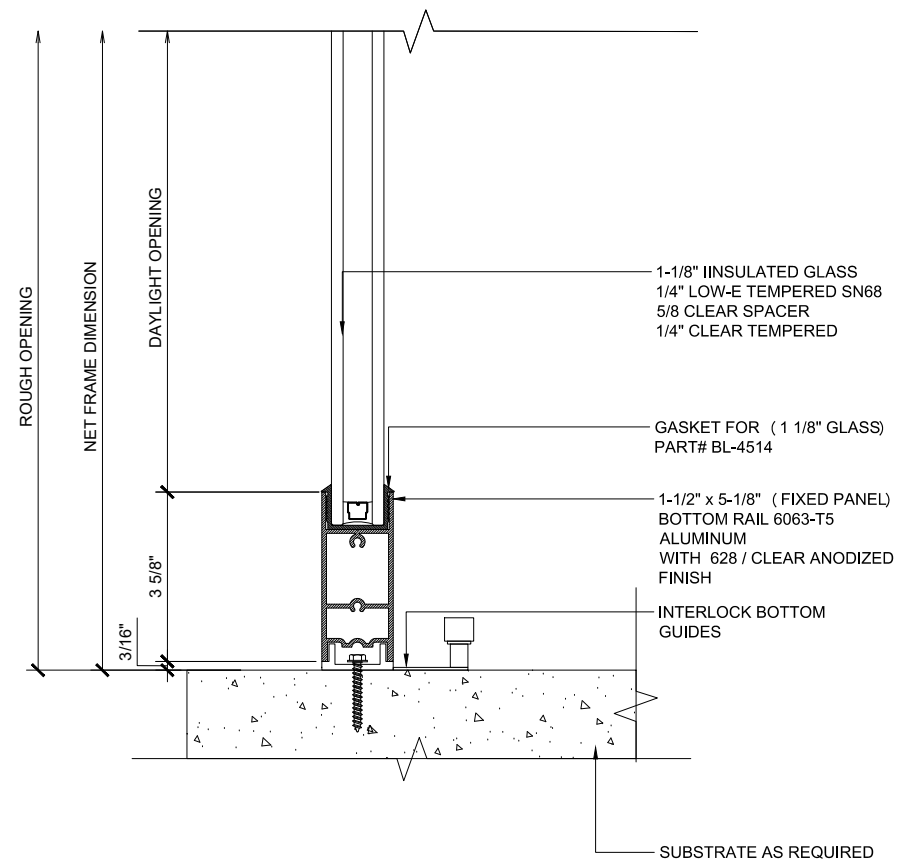

5 HEAD (@SLIDER)

MAX SLIDING DOORS (OXXO) SCALE: 6"=1'-0"

7 HEAD (@FIXED)

MAX SLIDING DOORS (OXXO) SCALE: 6"=1'-0"

6 SILL (@ SLIDER)

MAX SLIDING DOORS (OXXO) SCALE: 6"=1'-0"

8 SILL (@ FIXED)

MAX SLIDING DOORS (OXXO) SCALE: 6"=1'-0"

① JAMB

MAX SLIDING DOORS (OXXO) SCALE: 6"=1'-0"

② VERTICAL

MAX SLIDING DOORS (OXXO) SCALE: 6"=1'-0"

③ 90° CORNER DETAIL

MAX SLIDING DOORS (OXXO) SCALE: 6"=1'-0"

④ 90° CORNER DETAIL

MAX SLIDING DOORS (OXXO) SCALE: 6"=1'-0"

⑤ VERTICAL

MAX SLIDING DOORS (OXXO) SCALE: 6"=1'-0"

⑥ JAMB

MAX SLIDING DOORS (OXXO) SCALE: 6"=1'-0"