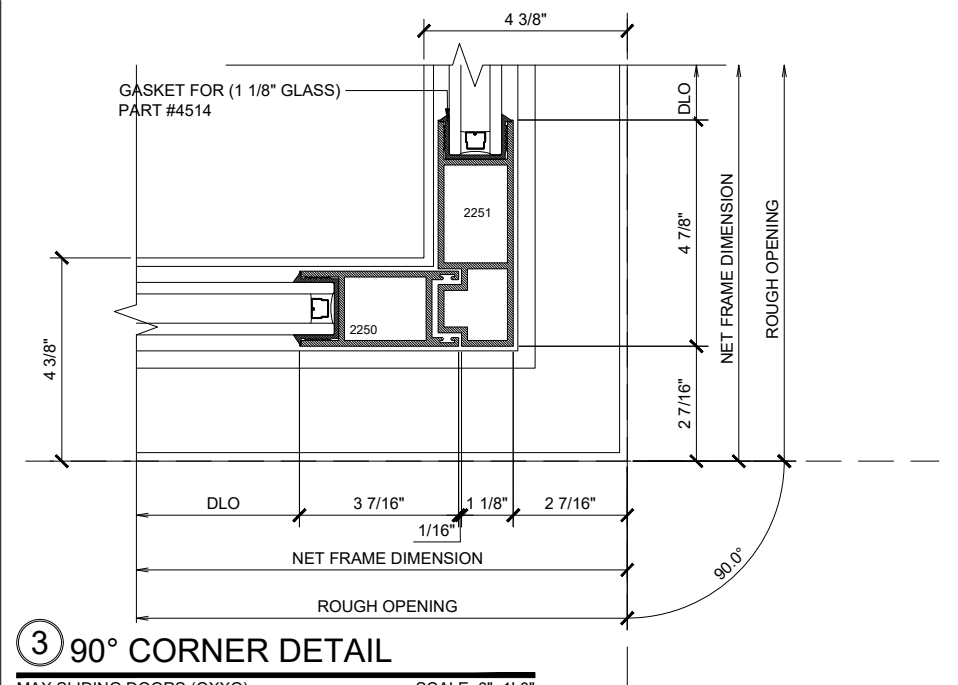

5 HEAD (@SLIDER)

MAX SLIDING DOORS (OXXO) SCALE: 6"=1'-0"

7 HEAD (@FIXED)

MAX SLIDING DOORS (OXXO) SCALE: 6"=1'-0"

6 SILL (@ SLIDER)

MAX SLIDING DOORS (OXXO) SCALE: 6"=1'-0"

8 SILL (@ FIXED)

MAX SLIDING DOORS (OXXO) SCALE: 6"=1'-0"

① JAMB

MAX SLIDING DOORS (OXXO) SCALE: 6"=1'-0"

② VERTICAL

MAX SLIDING DOORS (OXXO) SCALE: 6"=1'-0"

③ 90° CORNER DETAIL

MAX SLIDING DOORS (OXXO) SCALE: 6"=1'-0"

④ 90° CORNER DETAIL

MAX SLIDING DOORS (OXXO) SCALE: 6"=1'-0"

⑤ VERTICAL

MAX SLIDING DOORS (OXXO) SCALE: 6"=1'-0"

⑥ JAMB

MAX SLIDING DOORS (OXXO) SCALE: 6"=1'-0"