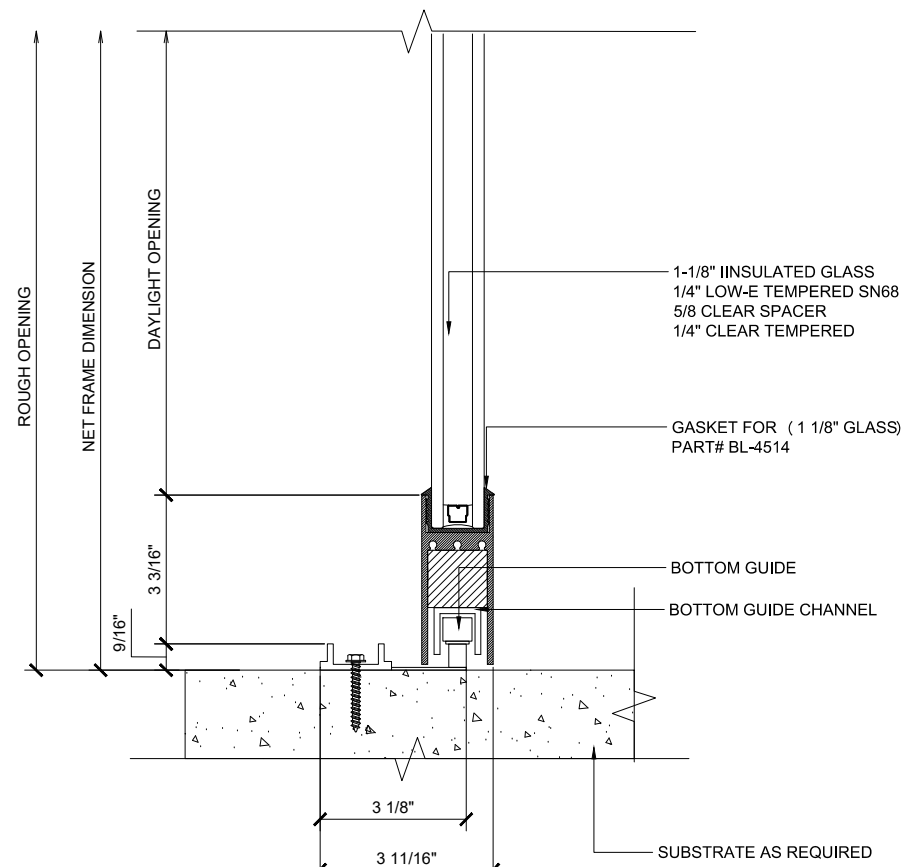

Std. 1/4" Glazing Gasket
 Part# BL-4533

Ⓐ OPTIONAL INFILLS

MAX SLIDING DOORS (OXOO) SCALE: 6"=1'-0"

② SILL (@FIXED)

MAX SLIDING DOORS (OXOO) SCALE: 6"=1'-0"

④ SILL (@SLIDER)

MAX SLIDING DOORS (OXOO) SCALE: 6"=1'-0"

5 HEAD (@SLIDER)

MAX SLIDING DOORS (OXXO) SCALE: 6"=1'-0"

7 HEAD (@FIXED)

MAX SLIDING DOORS (OXXO) SCALE: 6"=1'-0"

6 SILL (@ SLIDER)

MAX SLIDING DOORS (OXXO) SCALE: 6"=1'-0"

8 SILL (@ FIXED)

MAX SLIDING DOORS (OXXO) SCALE: 6"=1'-0"

① JAMB

MAX SLIDING DOORS (OXXO) SCALE: 6"=1'-0"

② VERTICAL

MAX SLIDING DOORS (OXXO) SCALE: 6"=1'-0"

③ 90° CORNER DETAIL

MAX SLIDING DOORS (OXXO) SCALE: 6"=1'-0"

④ 90° CORNER DETAIL

MAX SLIDING DOORS (OXXO) SCALE: 6"=1'-0"

⑤ VERTICAL

MAX SLIDING DOORS (OXXO) SCALE: 6"=1'-0"

⑥ JAMB

MAX SLIDING DOORS (OXXO) SCALE: 6"=1'-0"