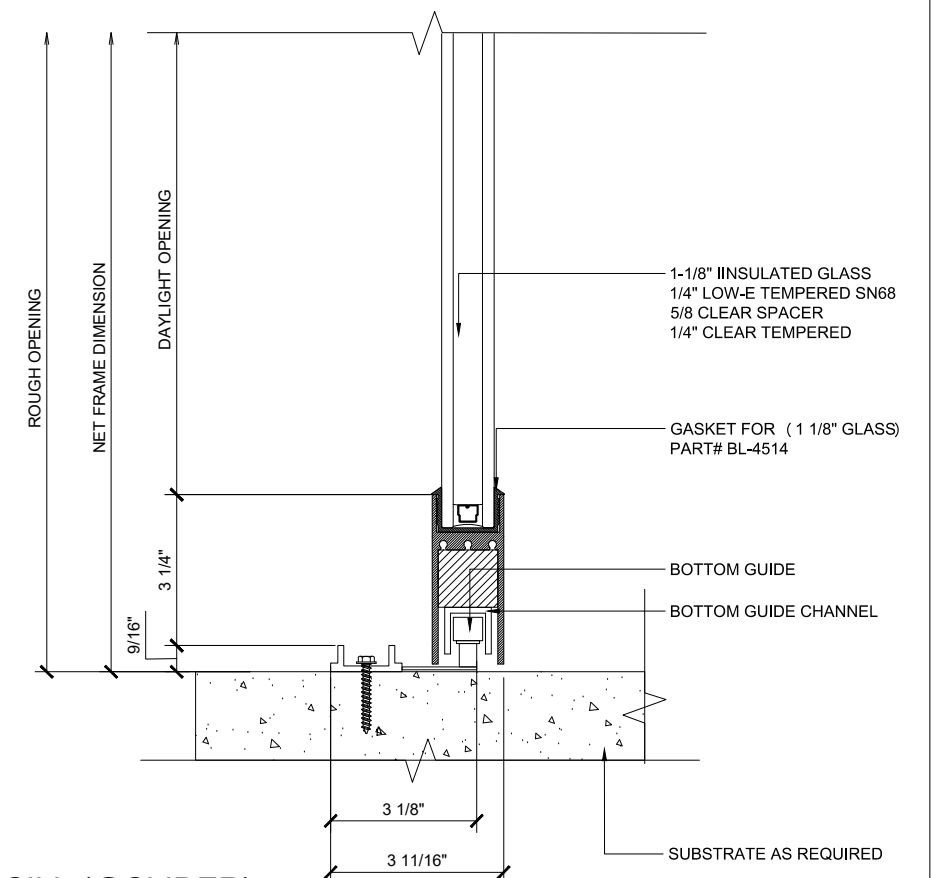

Std. 1/4" Glazing Gasket
 Part# BL-4533

Ⓐ OPTIONAL INFILLS

MAX SLIDING DOORS (OXOO) SCALE: 6"=1'-0"

② SILL (@FIXED)

MAX SLIDING DOORS (OXOO) SCALE: 6"=1'-0"

④ SILL (@SLIDER)

MAX SLIDING DOORS (OXOO) SCALE: 6"=1'-0"

5 HEAD (@SLIDER)

MAX SLIDING DOORS (OXXO) SCALE: 6"=1'-0"

7 HEAD (@FIXED)

MAX SLIDING DOORS (OXXO) SCALE: 6"=1'-0"

6 SILL (@ SLIDER)

MAX SLIDING DOORS (OXXO) SCALE: 6"=1'-0"

8 SILL (@ FIXED)

MAX SLIDING DOORS (OXXO) SCALE: 6"=1'-0"

① JAMB

MAX SLIDING DOORS (OXXO) SCALE: 6"=1'-0"

② VERTICAL

MAX SLIDING DOORS (OXXO) SCALE: 6"=1'-0"

③ 90° CORNER DETAIL

MAX SLIDING DOORS (OXXO) SCALE: 6"=1'-0"

④ 90° CORNER DETAIL

MAX SLIDING DOORS (OXXO) SCALE: 6"=1'-0"